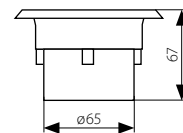

## GORDO DL-LED14

Nájezdové svítidlo s LED diodami  
Svietidlo nájezdové s LED diodami

- těleso: výlisek z ocelového plechu / difúzor: tvrzené sklo / čelní panel: nerezová ocel
- teleso: výlisek z ocelového plechu / difúzor: tvrzené sklo / čelný panel: nerezová ocel