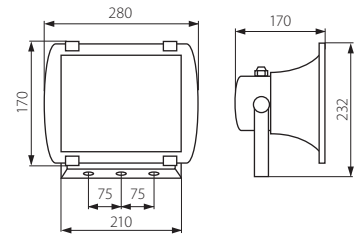

Naświetlacz metalohalogenkowy
Metalhalogenidový reflektor
Metalhalogenidový reflektor

■ MATMA MTH-70

krzywa rozsyłu światłości /
krivky svitivosti / krivky svetivosti

■ MATMA MTH-70

- obudowa i odbłyśnik: aluminium / osłona: szkło
- těleso svítidla a reflektor: hliník / difuzor: sklo
- těleso svítidla a reflektor: hliník / difuzor: sklo