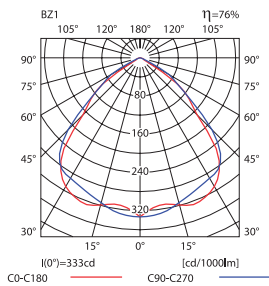

Naświetlacz metalohalogenkowy
Metalhalogenidový reflektor
Metalhalogenidový reflektor

■ MATMA MTH-70

krzywa rozsyłu światłości /
krivky svitivosti / krivky svetivosti

■ MATMA MTH-70

- obudowa i odbłyśnik: aluminium / osłona: szkło
- těleso svítidla a reflektor: hliník / difuzor: sklo
- těleso svítidla a reflektor: hliník / difuzor: sklo