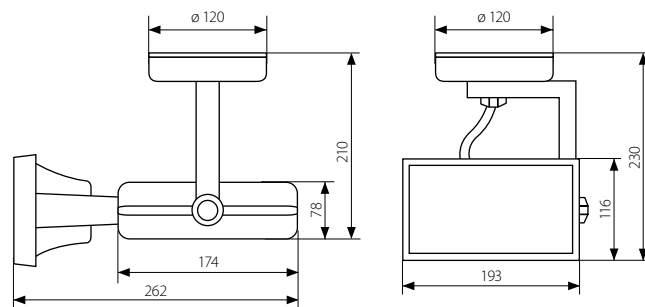

## MEDIA MTH

Metalhalogenidový reflektor  
Metalhalogenidový reflektor

- těleso: hliníková slitina / reflektor: hliník / difuzor: tvrzené sklo
- těleso: hliníková zliatina / reflektor: hliník / difuzor: tvrzené sklo

■ MEDIA MTH

<b>Kanlux</b>		EAN 				<b>DKC</b>	<b>DKC SK</b>
MEDIA MTH-70-W	04908	5905339049087	bílá / biela	70	3240	<b>1 800 Kč</b>	<b>2 340 sk</b>
MEDIA MTH-150-W	04909	5905339049094	bílá / biela	150	4010	<b>1 900 Kč</b>	<b>2 470 sk</b>