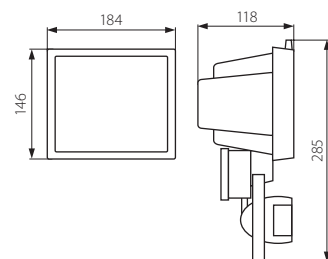

Naświetlacz halogenowy z czujnikiem ruchu
Halogenový reflektor s čídlom pohybu
Halógenový reflektor s čídlom pohybu

■ JEN CE-82PX-W