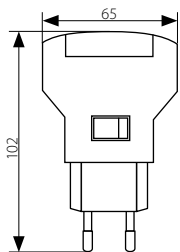

KODI NL4636

Lampka wtykowa
Zásuvková lampička
Zásuvková lampička

- obudowa: tworzywo sztuczne
- těleso svítidla: plast
- teleso svietidla: plast

■ KODI NL4636-WHITE

■ KODI NL4636-YELLOW

■ KODI NL4636-GREEN