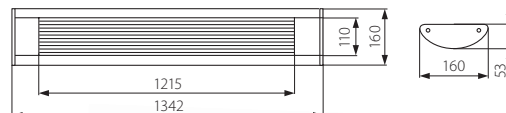

Oświetleniowa oprawa liniowa

Svitidlo lineárni

Svietidlo lineárne

■ OFRA TL-218A-W

■ OFRA TL-218A-SR

■ OFRA TL-236A-W

■ OFRA TL-236A-SR

OFRA TL-218A

OFRA TL-236A

krzywa rozsyłu światłości /
křivky svítivosti / krivky svetivosti

■ OFRA TL-218A

krzywa rozsyłu światłości /
křivky svítivosti / krivky svetivosti

■ OFRA TL-236A

■ obudowa: stal / odbłyśnik: aluminium / klosz/dyfuzor: tworzywo sztuczne