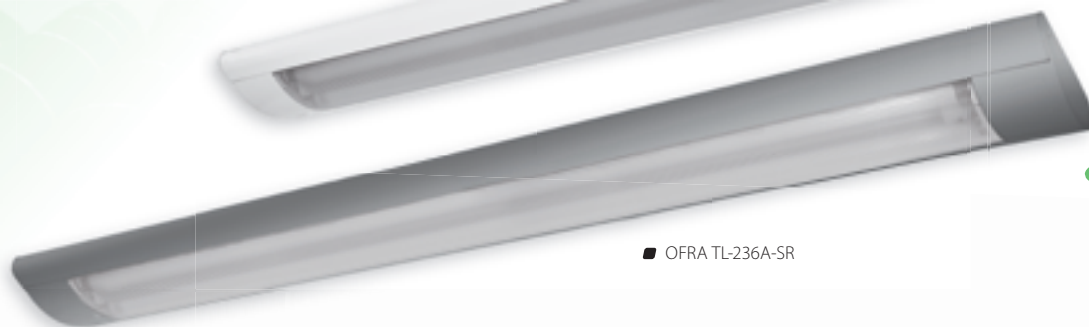

Oświetleniowa oprawa liniowa

Svitidlo lineárni

Svietidlo lineárne

■ OFRA TL-218A-W

■ OFRA TL-218A-SR

■ OFRA TL-236A-W

■ OFRA TL-236A-SR

OFRA TL-218A

OFRA TL-236A

krzywa rozsyłu światłości /
křivky svítivosti / krivky svetivosti

■ OFRA TL-218A

krzywa rozsyłu światłości /
křivky svítivosti / krivky svetivosti

■ OFRA TL-236A

■ obudowa: stal / odbłyśnik: aluminium / klosz/dyfuzor: tworzywo sztuczne

■ těleso: ocel / odrazová plocha: hliník / stínidlo/difuzor: plast

■ teleso: oceľ / odrazová plocha: hliník / tienidlo/difúzor: plast

Kanlux

Kanlux

EAN

CENA NETTO

CENA BRUTTO

NEW