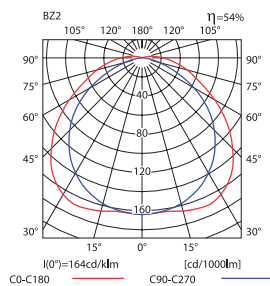

OFRA TL-236A

krzywa rozsyłu światłości /
křivky svítivosti / krivky svetivosti

■ OFRA TL-218A

krzywa rozsyłu światłości /
křivky svítivosti / krivky svetivosti

■ OFRA TL-236A

■ obudowa: stal / odbłyśnik: aluminium / klosz/dyfuzor: tworzywo sztuczne