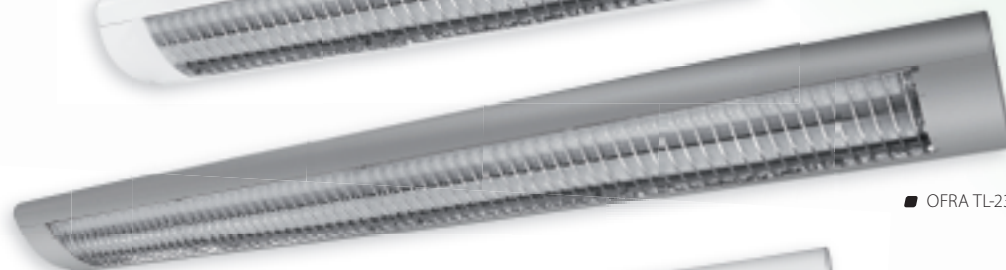

Oświetleniowa oprawa liniowa
Svitidlo lineárni
Svietidlo lineárne

OFRA TL-218B

OFRA TL-236B

■ OFRA TL-218B-SR

■ OFRA TL-218B-W

■ OFRA TL-236B-SR

■ OFRA TL-236B-W

krzywa rozsyłu światłości /
křivky svítivosti / krivky svetivosti

■ OFRA TL-218B

krzywa rozsyłu światłości /
křivky svítivosti / krivky svetivosti

■ OFRA TL-236B

- obudowa: stal / odbłyśnik: aluminium / raster: tworzywo sztuczne
- těleso: ocel / odrazová plocha: hliník / rastr: plast
- teleso: ocel / odrazová plocha: hliník / raster: plast

			EAN 					CENA NETTO	CENA BRUTTO
NEW	OFRA TL-218B-SR	07097	5905339070975	srebrny / stříbrná / strieborná	2 x 18	10	1570	80,90 zł	98,70 zł
NEW	OFRA TL-218B-W	07095	5905339070951	biały / bílá / biela	2 x 18	10	1570	79,00 zł	96,38 zł
NEW	OFRA TL-236B-SR	07098	5905339070982	srebrny / stříbrná / strieborná	2 x 36	6	2900	106,90 zł	130,42 zł
NEW	OFRA TL-236B-W	07096	5905339070968	biały / bílá / biela	2 x 36	6	2900	102,90 zł	125,54 zł