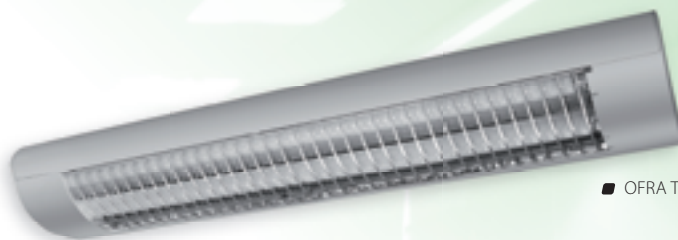

Oświetleniowa oprawa liniowa
Svitidlo lineárni
Svietidlo lineárne

OFRA TL-218B

OFRA TL-236B

■ OFRA TL-218B-SR

■ OFRA TL-218B-W

■ OFRA TL-236B-SR

■ OFRA TL-236B-W

krzywa rozsyłu światłości /
křivky svítivosti / krivky svetivosti

■ OFRA TL-218B

krzywa rozsyłu światłości /
křivky svítivosti / krivky svetivosti

■ OFRA TL-236B

- obudowa: stal / odbłyśnik: aluminium / raster: tworzywo sztuczne
- těleso: ocel / odrazová plocha: hliník / rastr: plast
- teleso: ocel / odrazová plocha: hliník / raster: plast

			EAN 					CENA NETTO	CENA BRUTTO
NEW	OFRA TL-218B-SR	07097	5905339070975	srebrny / stříbrná / strieborná	2 x 18	10	1570	80,90 zł	98,70 zł
NEW	OFRA TL-218B-W	07095	5905339070951	biały / bílá / biela	2 x 18	10	1570	79,00 zł	96,38 zł
NEW	OFRA TL-236B-SR	07098	5905339070982	srebrny / stříbrná / strieborná	2 x 36	6	2900	106,90 zł	130,42 zł
NEW	OFRA TL-236B-W	07096	5905339070968	biały / bílá / biela	2 x 36	6	2900	102,90 zł	125,54 zł