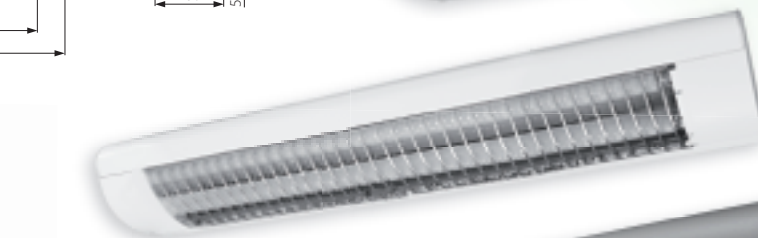

Oświetleniowa oprawa liniowa
Svitidlo lineárni
Svietidlo lineárne

OFRA TL-218B

OFRA TL-236B

■ OFRA TL-218B-SR

■ OFRA TL-218B-W

■ OFRA TL-236B-SR

■ OFRA TL-236B-W

krzywa rozsyłu światłości /
křivky svítivosti / krivky svetivosti

■ OFRA TL-218B

krzywa rozsyłu światłości /
křivky svítivosti / krivky svetivosti

■ OFRA TL-236B

- obudowa: stal / odbłyśnik: aluminium / raster: tworzywo sztuczne
- těleso: ocel / odrazová plocha: hliník / rastr: plast
- teleso: ocel / odrazová plocha: hliník / raster: plast

			EAN 					CENA NETTO	CENA BRUTTO
NEW	OFRA TL-218B-SR	07097	5905339070975	srebrny / stříbrná / strieborná	2 x 18	10	1570	80,90 zł	98,70 zł
NEW	OFRA TL-218B-W	07095	5905339070951	biały / bílá / biela	2 x 18	10	1570	79,00 zł	96,38 zł
NEW	OFRA TL-236B-SR	07098	5905339070982	srebrny / stříbrná / strieborná	2 x 36	6	2900	106,90 zł	130,42 zł
NEW	OFRA TL-236B-W	07096	5905339070968	biały / bílá / biela	2 x 36	6	2900	102,90 zł	125,54 zł