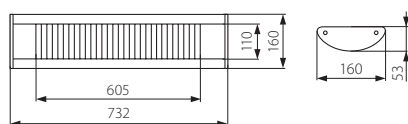

Oświetleniowa oprawa liniowa
Svitidlo lineárni
Svietidlo lineárne

OFRA TL-218B

OFRA TL-236B

■ OFRA TL-218B-SR

■ OFRA TL-218B-W

■ OFRA TL-236B-SR

■ OFRA TL-236B-W

krzywa rozsyłu światłości /
křivky svítivosti / krivky svetivosti

■ OFRA TL-218B

krzywa rozsyłu światłości /
křivky svítivosti / krivky svetivosti

■ OFRA TL-236B

- obudowa: stal / odbłyśnik: aluminium / raster: tworzywo sztuczne
- těleso: ocel / odrazová plocha: hliník / rastr: plast
- teleso: ocel / odrazová plocha: hliník / raster: plast

			EAN 					CENA NETTO	CENA BRUTTO
NEW	OFRA TL-218B-SR	07097	5905339070975	srebrny / stříbrná / strieborná	2 x 18	10	1570	80,90 zł	98,70 zł
NEW	OFRA TL-218B-W	07095	5905339070951	biały / bílá / biela	2 x 18	10	1570	79,00 zł	96,38 zł
NEW	OFRA TL-236B-SR	07098	5905339070982	srebrny / stříbrná / strieborná	2 x 36	6	2900	106,90 zł	130,42 zł
NEW	OFRA TL-236B-W	07096	5905339070968	biały / bílá / biela	2 x 36	6	2900	102,90 zł	125,54 zł