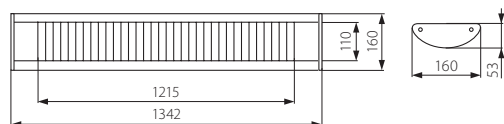

Oświetleniowa oprawa liniowa
Svitidlo lineárni
Svietidlo lineárne

OFRA TL-218B

OFRA TL-236B

■ OFRA TL-218B-SR

■ OFRA TL-218B-W

■ OFRA TL-236B-SR

■ OFRA TL-236B-W

krzywa rozsyłu światłości /
křivky svítivosti / krivky svetivosti

■ OFRA TL-218B

krzywa rozsyłu światłości /
křivky svítivosti / krivky svetivosti

■ OFRA TL-236B

- obudowa: stal / odbłyśnik: aluminium / raster: tworzywo sztuczne
- těleso: ocel / odrazová plocha: hliník / rastr: plast
- teleso: ocel / odrazová plocha: hliník / raster: plast

			EAN 					CENA NETTO	CENA BRUTTO
NEW	OFRA TL-218B-SR	07097	5905339070975	srebrny / stříbrná / strieborná	2 x 18	10	1570	80,90 zł	98,70 zł
NEW	OFRA TL-218B-W	07095	5905339070951	biały / bílá / biela	2 x 18	10	1570	79,00 zł	96,38 zł
NEW	OFRA TL-236B-SR	07098	5905339070982	srebrny / stříbrná / strieborná	2 x 36	6	2900	106,90 zł	130,42 zł
NEW	OFRA TL-236B-W	07096	5905339070968	biały / bílá / biela	2 x 36	6	2900	102,90 zł	125,54 zł