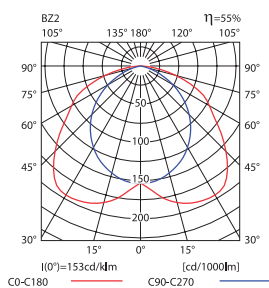

Oświetleniowa oprawa liniowa
Svitidlo lineárni
Svietidlo lineárne

OFRA TL-218B

OFRA TL-236B

■ OFRA TL-218B-SR

■ OFRA TL-218B-W

■ OFRA TL-236B-SR

■ OFRA TL-236B-W

krzywa rozsyłu światłości /
křivky svítivosti / krivky svetivosti

■ OFRA TL-218B

krzywa rozsyłu światłości /
křivky svítivosti / krivky svetivosti

■ OFRA TL-236B

- obudowa: stal / odbłyśnik: aluminium / raster: tworzywo sztuczne
- těleso: ocel / odrazová plocha: hliník / rastr: plast
- teleso: ocel / odrazová plocha: hliník / raster: plast

			EAN 					CENA NETTO	CENA BRUTTO
NEW	OFRA TL-218B-SR	07097	5905339070975	srebrny / stříbrná / strieborná	2 x 18	10	1570	80,90 zł	98,70 zł
NEW	OFRA TL-218B-W	07095	5905339070951	biały / bílá / biela	2 x 18	10	1570	79,00 zł	96,38 zł
NEW	OFRA TL-236B-SR	07098	5905339070982	srebrny / stříbrná / strieborná	2 x 36	6	2900	106,90 zł	130,42 zł
NEW	OFRA TL-236B-W	07096	5905339070968	biały / bílá / biela	2 x 36	6	2900	102,90 zł	125,54 zł