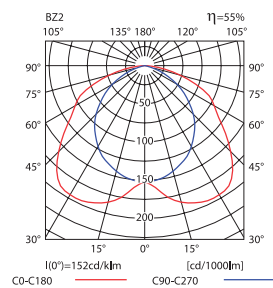

Oświetleniowa oprawa liniowa
Svitidlo lineárni
Svietidlo lineárne

OFRA TL-218B

OFRA TL-236B

■ OFRA TL-218B-SR

■ OFRA TL-218B-W

■ OFRA TL-236B-SR

■ OFRA TL-236B-W

krzywa rozsyłu światłości /
křivky svítivosti / krivky svetivosti

■ OFRA TL-218B

krzywa rozsyłu światłości /
křivky svítivosti / krivky svetivosti

■ OFRA TL-236B

- obudowa: stal / odbłyśnik: aluminium / raster: tworzywo sztuczne
- těleso: ocel / odrazová plocha: hliník / rastr: plast
- teleso: ocel / odrazová plocha: hliník / raster: plast