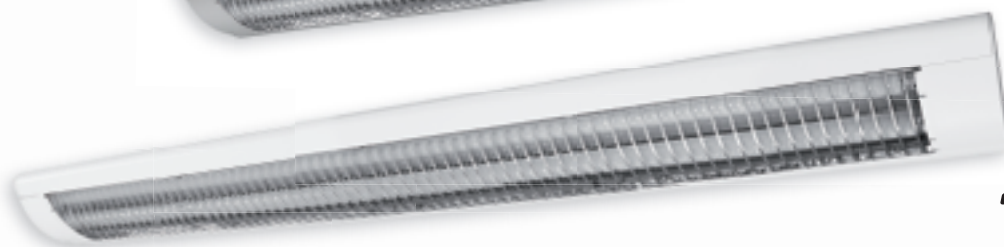

Oświetleniowa oprawa liniowa
Svitidlo lineárni
Svietidlo lineárne

OFRA TL-218B

OFRA TL-236B

■ OFRA TL-218B-SR

■ OFRA TL-218B-W

■ OFRA TL-236B-SR

■ OFRA TL-236B-W

krzywa rozsyłu światłości /
křivky svítivosti / krivky svetivosti

■ OFRA TL-218B

krzywa rozsyłu światłości /
křivky svítivosti / krivky svetivosti

■ OFRA TL-236B

- obudowa: stal / odbłyśnik: aluminium / raster: tworzywo sztuczne
- těleso: ocel / odrazová plocha: hliník / rastr: plast
- teleso: ocel / odrazová plocha: hliník / raster: plast

			EAN 					CENA NETTO	CENA BRUTTO
NEW	OFRA TL-218B-SR	07097	5905339070975	srebrny / stříbrná / strieborná	2 x 18	10	1570	80,90 zł	98,70 zł
NEW	OFRA TL-218B-W	07095	5905339070951	biały / bílá / biela	2 x 18	10	1570	79,00 zł	96,38 zł
NEW	OFRA TL-236B-SR	07098	5905339070982	srebrny / stříbrná / strieborná	2 x 36	6	2900	106,90 zł	130,42 zł
NEW	OFRA TL-236B-W	07096	5905339070968	biały / bílá / biela	2 x 36	6	2900	102,90 zł	125,54 zł