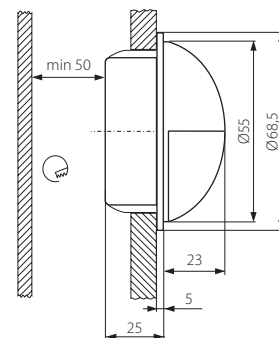

# SEDNA POWER LED

Ścienno-sufitowa oprawa punktowa LED

Nástěnné bodové svítidlo LED

Nastenné bodové svietidlo LED

■ SEDNA POWER LED

- obudowa: blacha stalowa / osłona: szkło
- těleso svítidla: kovový výlisek / difuzor: sklo
- teleso svietidla: kovový výlisek / difuzor: sklo