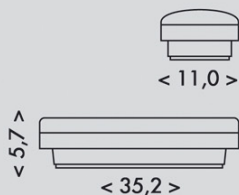

# ECOLITE

technická svítidla  
technické svietidlá  
oprawy techniczne

NOVINKA

LEDER

A+

TL638L-LED

TL638L-LED

- CE
- ~230V
- F
- NICD ACCU
- 3.6V 1.5Ah
- LED
- 10x SMD 5730
- max. 3,3W
- \*max. 3h
- IP65
- 30000h
- 5000K
- Ra ≥80
- House icon
- Panel icon
- Box icon 10

EXIT

A

TL106-06

TL106-06

- CE
- ~230V
- F
- NICD ACCU
- 2.4V 1.8Ah
- 16 T5
- G5
- max. 6W
- \*max. 1,5h
- IP20
- Ra ≥80
- House icon
- Panel icon
- Box icon 20