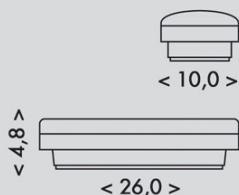

# ECOLITE

technická svítidla  
technické svietidlá  
oprawy techniczne

NOVINKA

LEDER

A+

TL638L-LED

TL638L-LED

- CE
- ~230V
- F
- NICD ACCU
- 3.6V 1.5Ah
- LED
- 10x SMD 5730
- max. 3,3W
- \*max. 3h
- IP65
- 30000h
- 5000K
- Ra ≥80
- House icon
- Panel icon
- Box icon 10

EXIT

A

TL106-06

TL106-06

- CE
- ~230V
- F
- NICD ACCU
- 2.4V 1.8Ah
- 16 T5
- G5
- max. 6W
- \*max. 1,5h
- IP20
- Ra ≥80
- House icon
- Panel icon
- Box icon 20